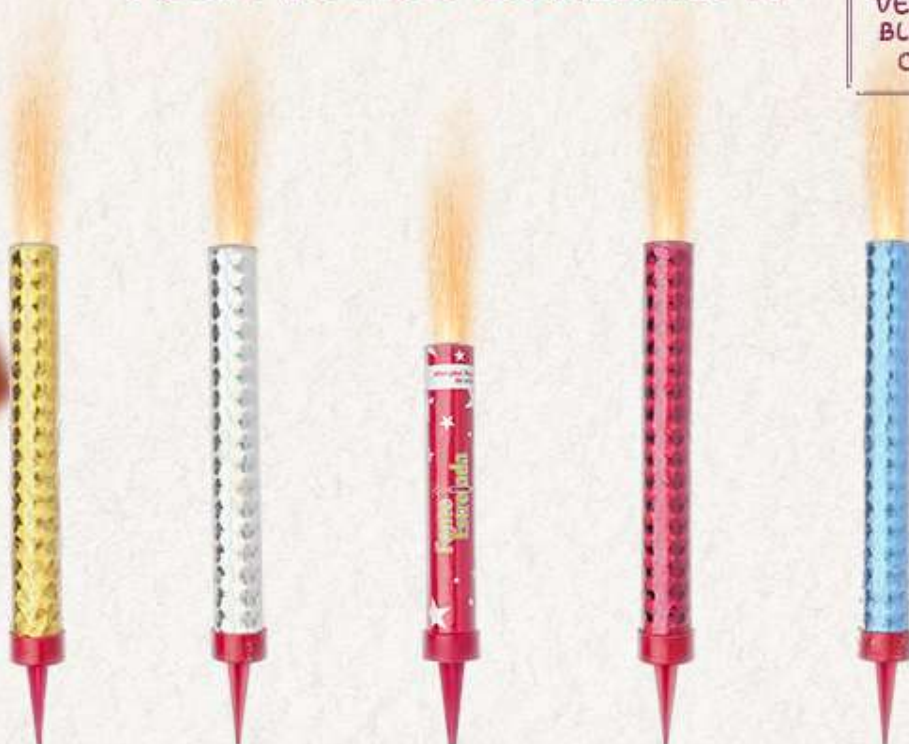

DIMENSÕES
VELA: 7,2x10,5cm
BLISTER: 10,5x16,5cm
CAIXA: 1X5un

Ouro

VELA FLORK

DIMENSÕES
VELA: 12x4.5cm
BLISTER: 7,6 x 17,2cm
CAIXA: 1X5un

VELA TIKTOK

DIMENSÕES
VELA: 11.6x3.4cm
BLISTER: 7,6 x 17,2cm
CAIXA: 1X6un

VELA PARABÉNS

DIMENSÕES
VELA: 11x7cm
BLISTER: 10,5x16,5cm
CAIXA 1X5un

Azul

Rosa

VELA FELIZ ANIVERSÁRIO

DIMENSÕES
VELA: 11x5,2cm
BLISTER: 10,5x16,5cm
CAIXA 1X5un

Azul

Rosa

VELA FONTE ESTRELADA

DIMENSÕES
VELA: 3,8x18,5cm
BLISTER: 1,5x14cm
CAIXA: 1X10un

Sortidas

Será enviado a cor disponível no estoque.

VELA CHAMA ESTRELAR

DIMENSÕES
VELA: 0,2x13,2cm
BLISTER: 6x18,5cm
EMBALAGEM: 1X4un
CAIXA: 1X10un